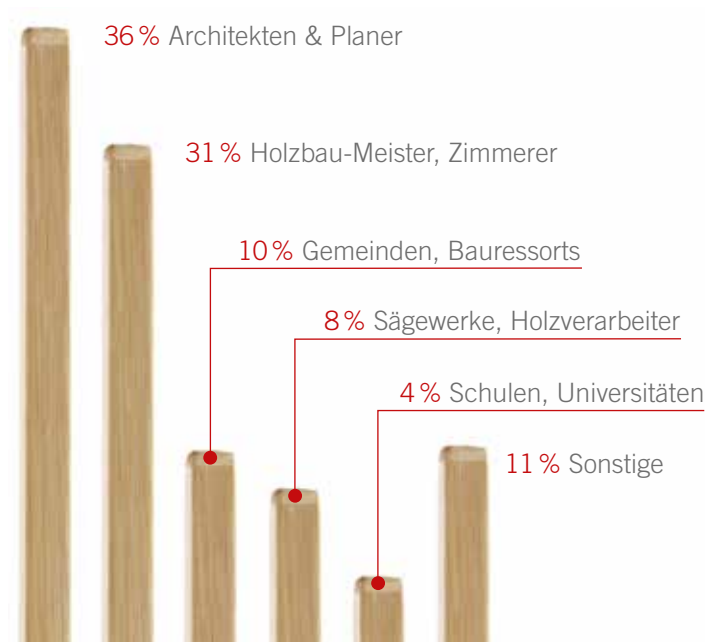

Medieninhaber und Herausgeber

Österreichischer Agrarverlag,
Druck und Verlags Gesellschaft m.b.H. Nfg. KG,
Sturzgasse 1a, 1140 Wien,
Tel.: +43(0)1/981 77-132, Fax: -130
www.av-medien.at

Erscheinungsort

Wien, Österreich

Auflage & Reichweite

7.000 Exemplare
Österreich, Deutschland, Schweiz, Italien

holzbau austria ist eines der führenden Holzbaumedien im deutschsprachigen Raum. Das Magazin ist das offizielle Organ der Bundesinnung und der Landesinnungen Holzbau.

Jedes österreichische Holzbau-Unternehmen erhält holzbau austria.

Erscheinungsweise

8 Mal jährlich

* Zeitraum: Oktober 2017 bis September 2018

Leserstruktur

Gepürte Auflage

(Die Auflage der holzbau austria wird seit Januar 2013 kontrolliert. Seit Juli 2013 trägt das Magazin das Siegel der Österreichischen Auflagenkontrolle ÖAK).